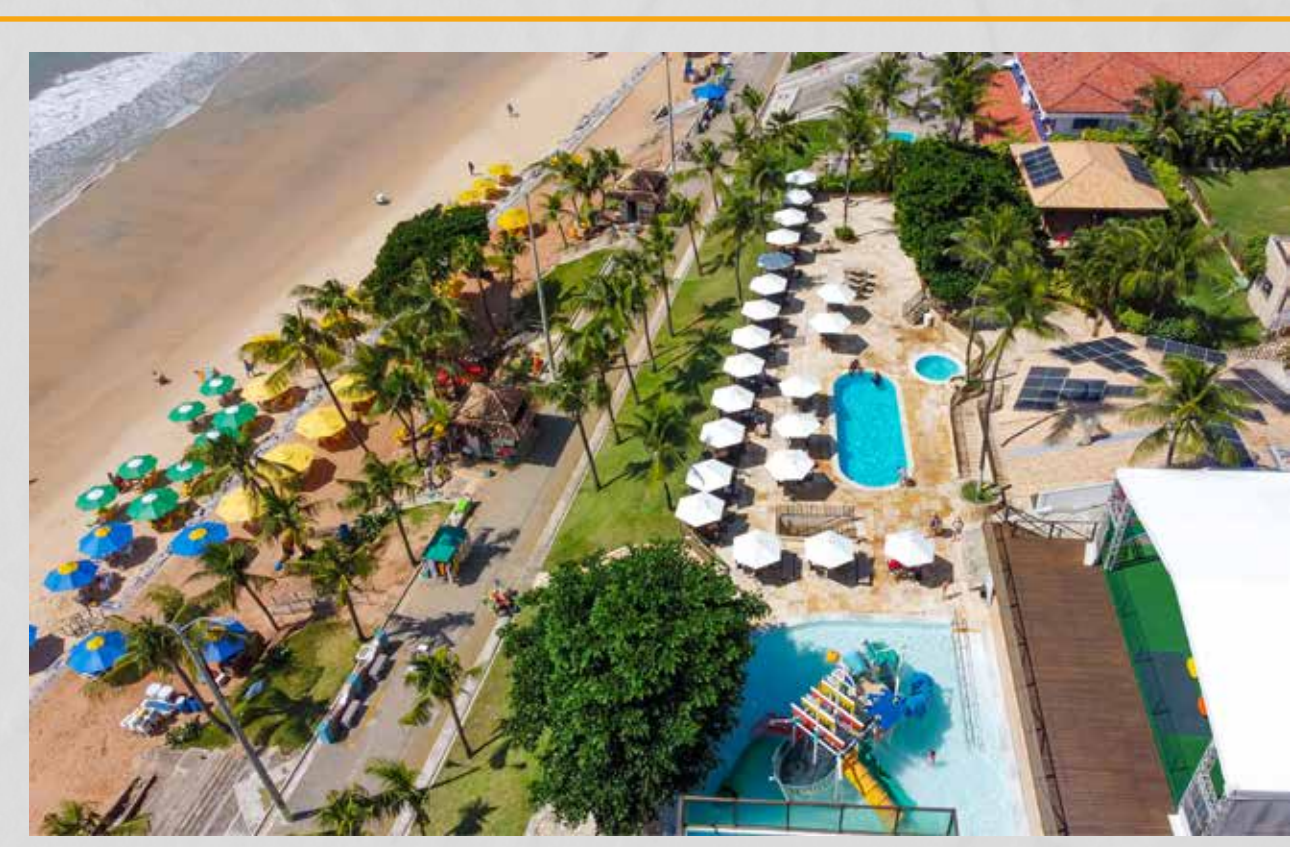

CONHEÇA OS HOTÉIS OFICIAIS

DA 14ª CONFERÊNCIA LUSÓFONA DE CIÊNCIA ABERTA

RESERVE AGORA

**PREÇOS
 EXCLUSIVOS
 PARA INSCRITOS**

PARCELE EM ATÉ **10x SEM JUROS** NO CARTÃO

HOLIDAY INN NATAL

Localizado no bairro de Lagoa Nova, oferece padrão internacional de qualidade de serviços nas modernas instalações. Ideal para quem busca conforto e conveniência.

RESERVAR

PRAIAMAR NATAL HOTEL & CONVENTION

Na melhor localização de Natal e a poucos passos da praia de Ponta Negra. É um hotel completo com muitas opções de lazer e restaurantes.

RESERVAR

PRAIAMAR EXPRESS HOTEL

Localizado a apenas 300 metros da praia, é perfeito para quem gosta de ótima localização, conforto, praticidade e custo-benefício.

RESERVAR

PRAIAMAR BEACH CLUB

Os hóspedes têm acesso gratuito ao Praiamar Beach Club, na beira mar da Praia de Ponta Negra e localizado em frente ao Praiamar Natal Hotel & Convention. O acesso ao Praiamar Beach Club é exclusivo para os hóspedes dos hotéis Praiamar e Holiday Inn Natal.